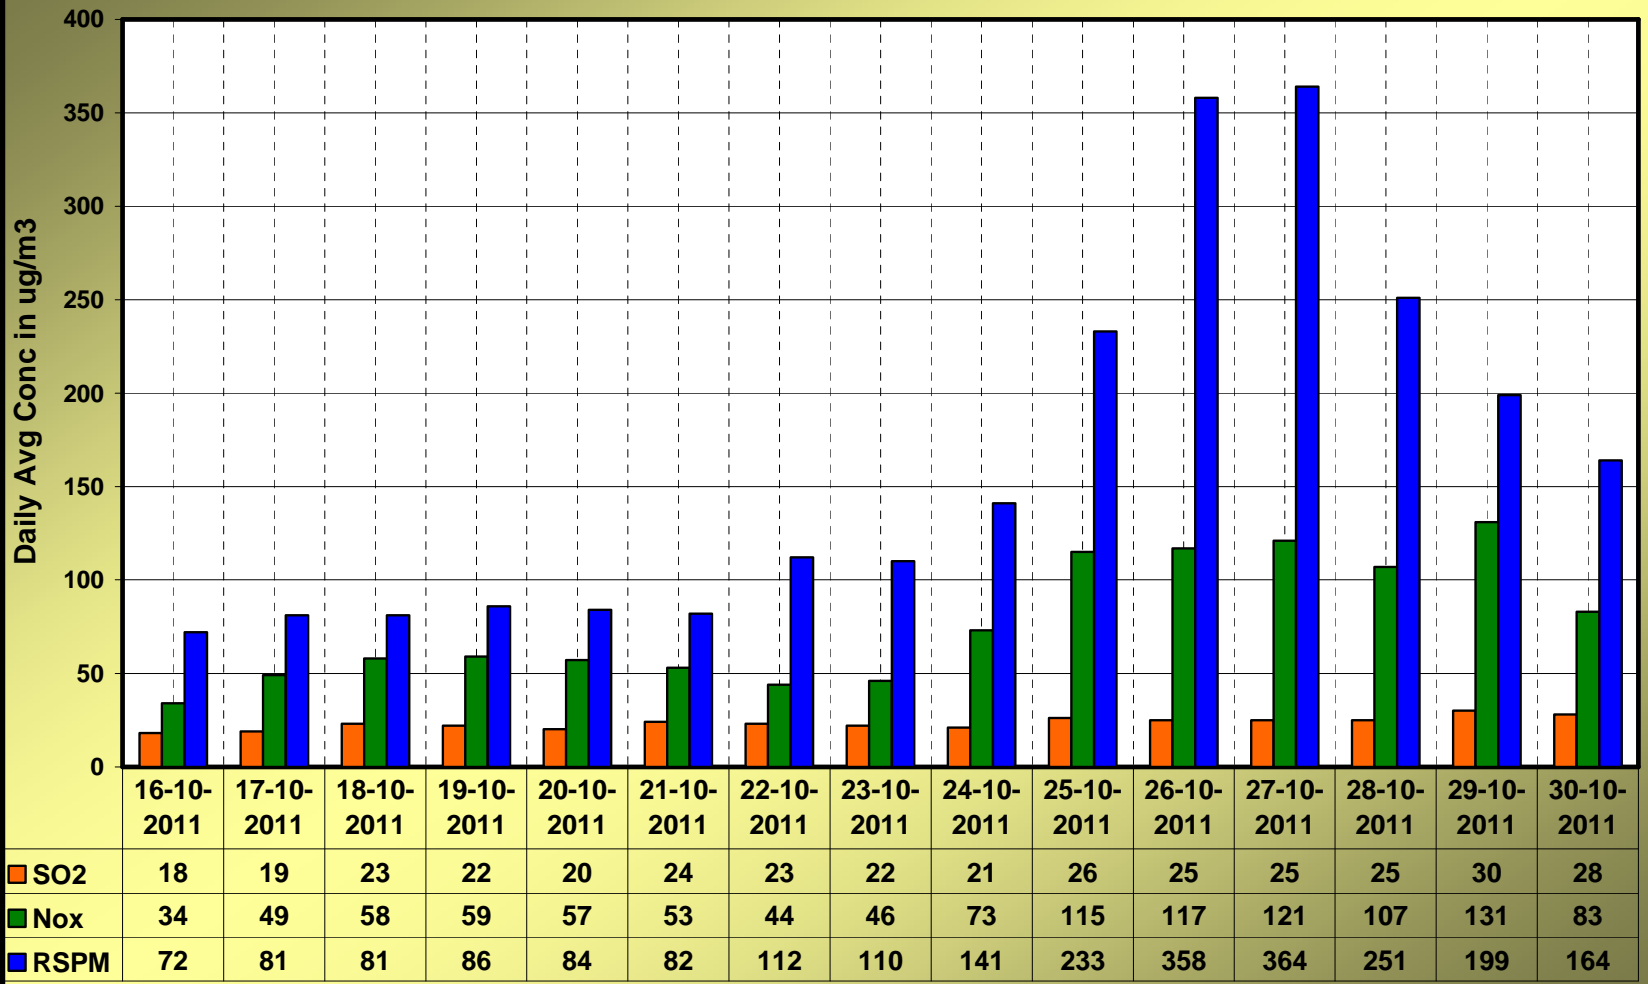

## Air Quality in Bandra

■ SO2   
 ■ Nox   
 ■ RSPM